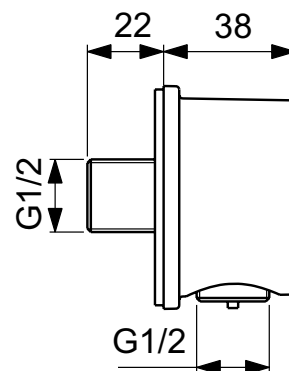

Ideal Standard

Multisuite

Numărul de articol: BC808RO

Cot racord perete

Cot racord de perete - Cot racord metalic cu design cilindric, Conexiune G1/2 cu protecție împotriva fluctuațiilor apei.

Culoare: RO - Rose

Mai multe detalii despre produs:

Montaj:	Montaj pe perete
Greutate netă (kg):	0,31
Materiat:	Alamă sanitară cu acoperire PVD
Înălțime (mm):	64
Lățime (mm):	64
Lungime (mm):	60
Formă:	Rotunjit / Curbat

IDEAL STANDARD Representative Office România