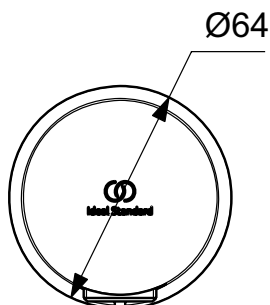

Ideal Standard

Multisuite

Numărul de articol: BC808RO

Cot racord perete

Cot racord de perete - Cot racord metalic cu design cilindric, Conexiune G1/2 cu protecție împotriva fluctuațiilor apei.

Culoare: RO - Rose

Mai multe detalii despre produs:

Montaj:	Montaj pe perete
Greutate netă (kg):	0,31
Materiat:	Alamă sanitară cu acoperire PVD
Înălțime (mm):	64
Lățime (mm):	64
Lungime (mm):	60
Formă:	Rotunjit / Curbat

IDEAL STANDARD Representative Office România